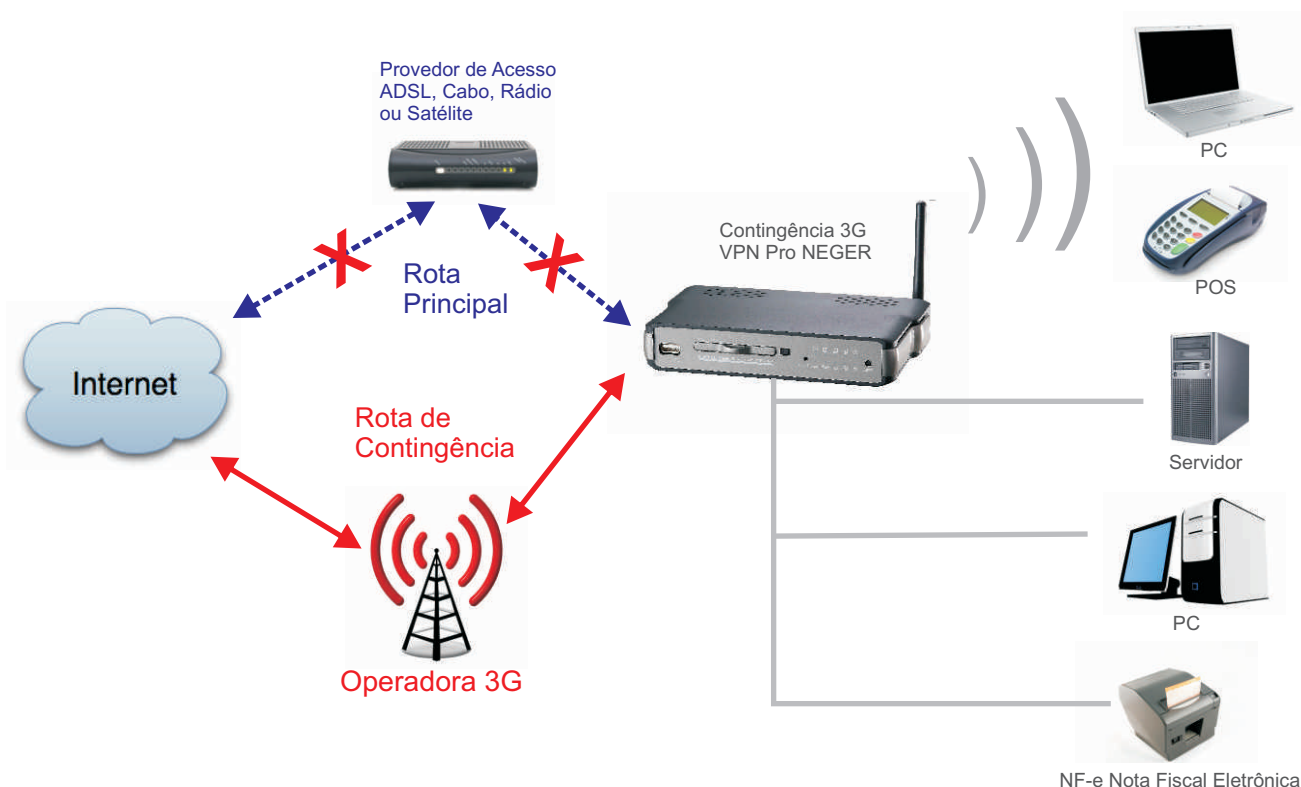

A dramatic, low-angle photograph of a traffic light against a dark, stormy sky. The traffic light has three lenses, with the top two illuminated with a bright red glow. The sky is filled with dark, swirling clouds, and a bright light source, possibly the sun or moon, is visible through a gap in the clouds. The overall mood is one of intensity and potential disruption.

Pensando nisso, a **NEGER Telecom** desenvolveu uma linha de produtos para contingência de acesso à Internet, possibilitando que empresas de qualquer tamanho tenham sua própria conexão de segurança, 100% independente da rede atual.

Em caso de falha da conexão principal de Internet, o sistema de contingência atua **automaticamente**. Normalizada a falha, ele retorna a operação da conexão principal. Tão simples e tão rápido, que você nem chega a perceber a mudança.

Roteador 3G VPN Pro NEGER

Como Funciona

“ A NEGER Telecom, empresa brasileira de base tecnológica, atua no segmento de engenharia de telecomunicações desde 1987 ”

Roteador 3G

A NEGER Telecom possui uma completa linha de Roteadores 3G que possibilitam uma ampla gama de aplicações como por exemplo o compartilhamento de conexões, composição de redes VPN, sistemas de redundância e contingência para acesso à Internet, comunicação de voz e dados para áreas rurais e regiões remotas, entre outras.